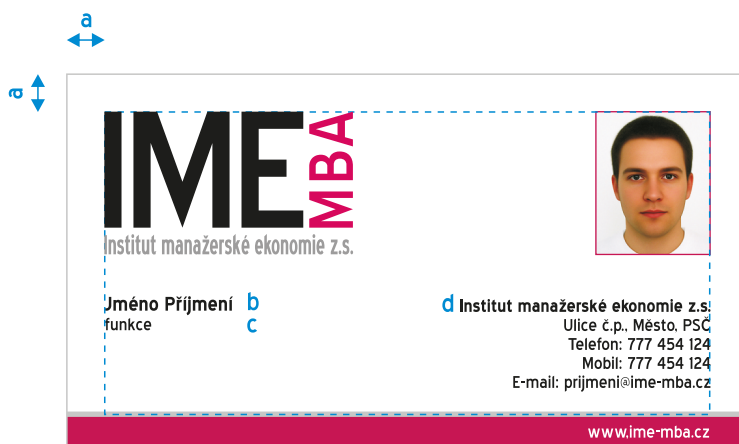

Vizitka

Definice okrajů a umístění prvků

a = 5 mm

b = Písmo Blue Highway bold 8pt

c = Písmo Blue Highway 8pt

d = Písmo Blue Highway 8pt